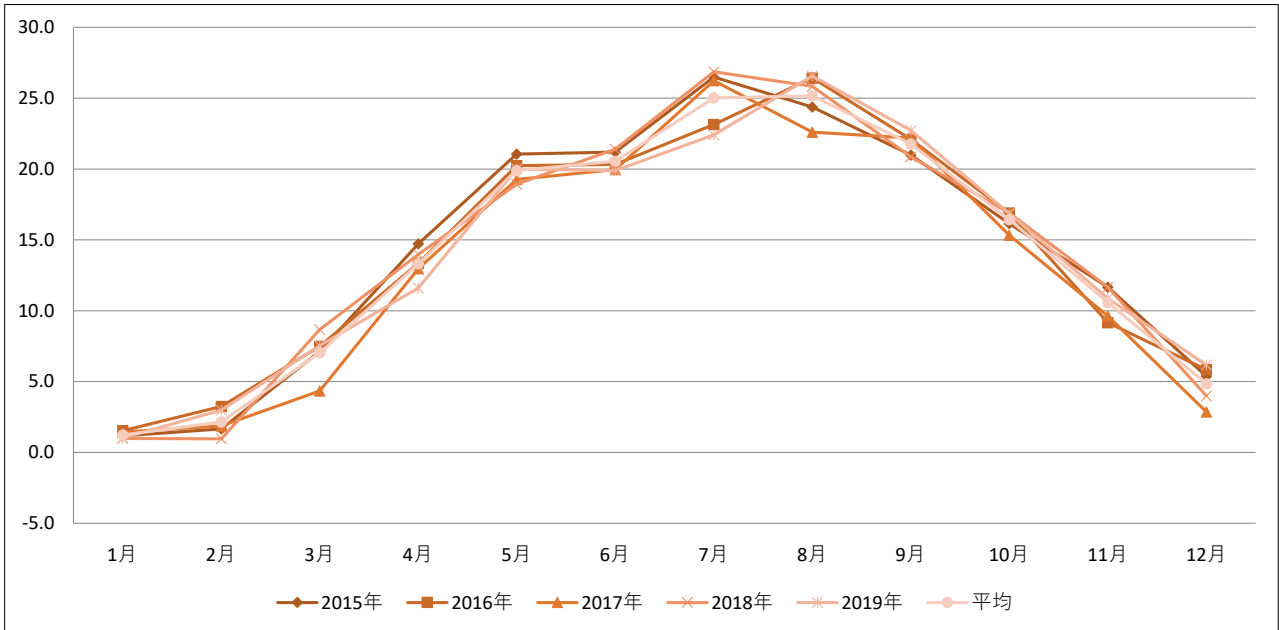

## 年間の最高気温

※1. 25°C以上...

※2. 各月の平均最高気温

オーエンス泉岳自然ふれあい館

	1月	2月	3月	4月	5月	6月	7月	8月	9月	10月	11月	12月
2015年	1.2	1.7	7.1	14.7	21.0	21.2	26.5	24.4	21.0	16.1	11.7	5.4
2016年	1.5	3.2	7.5	13.4	20.2	20.3	23.1	26.4	22.1	16.9	9.2	5.8
2017年	1.4	1.9	4.3	13.0	19.3	20.0	26.2	22.6	22.2	15.3	9.6	2.9
2018年	1.0	1.0	8.7	14.0	18.9	21.4	26.9	25.8	20.9	16.9	11.7	4.0
2019年	1.0	3.0	7.5	11.6	20.0	19.9	22.4	26.6	22.7	16.9	10.9	6.2
平均	1.2	2.1	7.0	13.3	19.9	20.6	25.0	25.2	21.8	16.4	10.6	4.8

## 年間の最低気温

※3. 0°C以下...

※4. 各月の平均最低気温

オーエンス泉岳自然ふれあい館

	1月	2月	3月	4月	5月	6月	7月	8月	9月	10月	11月	12月
2015年	-4.0	-3.7	-0.5	5.1	11.6	14.0	19.1	18.7	14.3	8.0	5.1	-0.5
2016年	-3.7	-3.5	-0.1	4.9	10.6	14.1	17.2	19.3	16.8	8.3	2.1	-0.6
2017年	-3.9	-3.7	-1.5	3.5	10.9	12.4	19.4	18.2	14.0	8.9	2.7	-2.7
2018年	-5.5	-5.9	-0.3	5.5	10.4	13.8	19.9	19.2	15.1	9.7	4.5	-1.7
2019年	-4.5	-3.5	-0.2	2.5	10.2	13.5	17.1	20.6	15.7	10.2	3.4	-1.2
平均	-4.3	-4.1	-0.5	4.3	10.7	13.6	18.5	19.2	15.2	9.1	3.6	-1.4