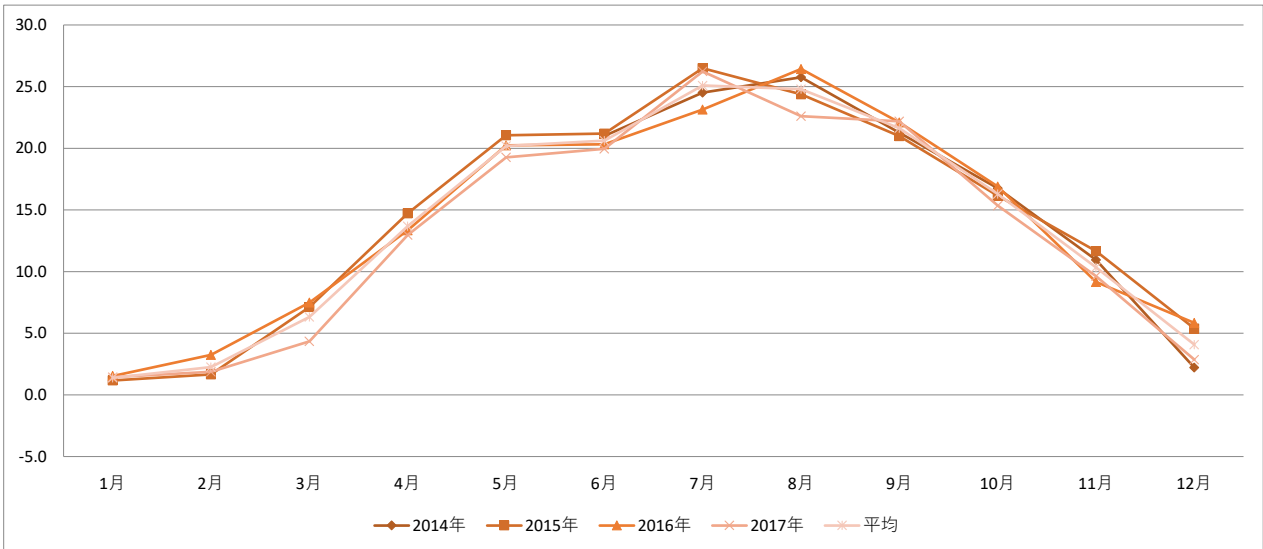

## 年間の最高気温

※1. 25°C以上…

※2. 各月の平均最高気温

オーエンス泉岳自然ふれあい館

	1月	2月	3月	4月	5月	6月	7月	8月	9月	10月	11月	12月	平均
2014年	/	/	/	/	/	21.0	24.5	25.8	21.3	16.8	11.0	2.2	17.5
2015年	1.2	1.7	7.1	14.7	21.0	21.2	26.5	24.4	21.0	16.1	11.7	5.4	14.3
2016年	1.5	3.2	7.5	13.4	20.2	20.3	23.1	26.4	22.1	16.9	9.2	5.8	14.1
2017年	1.4	1.9	4.3	13.0	19.3	20.0	26.2	22.6	22.2	15.3	9.6	2.9	13.2
平均	1.4	2.3	6.3	13.7	20.2	20.6	25.1	24.8	21.6	16.3	10.3	4.1	13.9

## 年間の最低気温

※0°C以下…

オーエンス泉岳自然ふれあい館

	1月	2月	3月	4月	5月	6月	7月	8月	9月	10月	11月	12月	平均
2014年	/	/	/	/	/	15.1	17.9	19.2	13.5	8.7	3.7	-3.8	10.6
2015年	-4.0	-3.7	-0.5	5.1	11.6	14.0	19.1	18.7	14.3	8.0	5.1	-0.5	7.3
2016年	-3.7	-3.5	-0.1	4.9	10.6	14.1	17.2	19.3	16.8	8.3	2.1	-0.6	7.1
2017年	-3.9	-3.7	-1.5	3.5	10.9	12.4	19.4	18.2	14.0	8.9	2.7	-2.7	6.5
平均	-3.9	-3.6	-0.7	4.5	11.0	13.9	18.4	18.8	14.6	8.5	3.4	-1.9	6.9